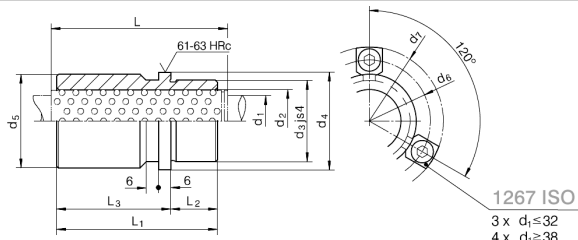

Bestillingsnr. 1250 ISO- $d_1 \times L_1$

Kuglekurv bestilles separat

d_1	L	d_3	d_2	L_1	Pris
10-11-12	40	22	14-15-16	23	
				30	
				37	
15-16	45	28	21-22	23	
				30	
				37	
				60	
19-20	56	32	25-26	47	
				71	
				95	
				120	
24-25	45	40	30-31	23	

d_1	L	d_3	d_2	L_1	Pris
24-25	45	40	30-31	30	
				37	
				47	
30-32	56	48	38-40	60	
				77	
				95	
				120	
38-40	71	58	46-48	30	
				37	
				47	
				60	

d_1	L	d_3	d_2	L_1	Pris
38-40	95	58	46-48	77	
				95	
				120	
48-50	63	70	56-58	37	
				47	
				60	
				77	
60-63	80	85	68-71	95	
				120	
				140	
80	140	150	92	120	

Bestillingsnr. 1251.1 ISO - d1

d1	L	L1	L2	L3	d7	d6	d5	d4	d3	d2	Pris
19-20	71	59	23	36	64,7	52	39	40	32	25-26	
24-25	95	79		56	72,7	60	46	48	40	30-31	
30-32	120	93	30	63	79,7	67	53	56	48	38-40	
38-40		108	37	71	89,7	77	63	66	58	46-48	
48-50	140	127	47	80	103,7	91	77	80	70	56-58	
60-63	160	150	60	90	118,7	106	92	95	85	68-71	
80					141,7	129	115	118	105	92	

Kuglekurv bestilles separat

Bestillingsnr. 1251.4 ISO - d1

d1	L	L1	L2	L3	d7	d6	d5	d4	d3	d2	Pris
19-20	45	35	23	12	64,7	52	32	40	32	25-26	
24-25					72,7	60	40	48	40	30-31	
30-32	56	42	30		79,7	67	48	56	48	38-40	
38-40	63	52	37	15	89,7	77	58	66	58	46-48	
48-50	80	65	47	18	103,7	91	70	80	70	56-58	
60-63	95	80	60	20	118,7	106	85	95	85	68-71	
80	120				141,7	129	105	118	105	92	