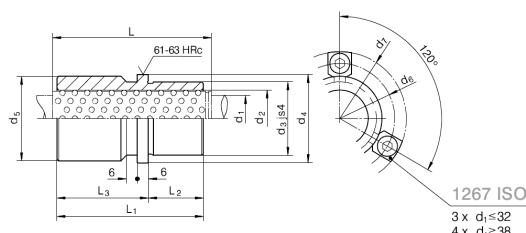

d1	L	L1	L2	L3	d7	d6	d5	d4	d3	d2	Pris
24-25	95	80	30	50	72,7	60	46	48	40	30-31	
30-32	120	93	37	56	79,7	67	53	56	48	38-40	
38-40	140	110	47	63	89,7	77	63	66	58	46-48	
48-50	160	131	60	71	103,7	91	77	80	70	56-58