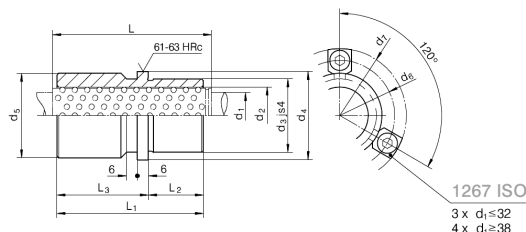

Bestillingsnr. 1250 ISO- $d_1 \times L_1$

Kuglekurv bestilles separat

d_1	L	d_3	d_2	L_1	Pris
10-11-12	40	22	14-15-16	23	
				30	
				37	
15-16	45	28	21-22	23	
				30	
				37	
				60	
19-20	56	32	25-26	47	
				71	
				95	
				120	
24-25	45	40	30-31	23	

d_1	L	d_3	d_2	L_1	Pris
24-25	45	40	30-31	30	
				37	
				47	
30-32	56	48	38-40	60	
				77	
				95	
				120	
38-40	71	58	46-48	30	
				37	
				47	
				60	

d_1	L	d_3	d_2	L_1	Pris
38-40	95	58	46-48	77	
				95	
				120	
48-50	63	70	56-58	37	
				47	
				60	
				77	
60-63	80	85	68-71	95	
				120	
				140	
80	140	150	92	120	

Bestillingsnr. 1251.1 ISO - d1

d1	L	L1	L2	L3	d7	d6	d5	d4	d3	d2	Pris
19-20	71	59	23	36	64,7	52	39	40	32	25-26	
24-25	95	79		56	72,7	60	46	48	40	30-31	
30-32	120	93	30	63	79,7	67	53	56	48	38-40	
38-40		108	37	71	89,7	77	63	66	58	46-48	
48-50	140	127	47	80	103,7	91	77	80	70	56-58	
60-63	160	150	60	90	118,7	106	92	95	85	68-71	
80					141,7	129	115	118	105	92	

Kuglekurv bestilles separat

Bestillingsnr. 1251.4 ISO - d1

d1	L	L1	L2	L3	d7	d6	d5	d4	d3	d2	Pris
19-20	45	35	23	12	64,7	52	32	40	32	25-26	
24-25					72,7	60	40	48	40	30-31	
30-32	56	42	30		79,7	67	48	56	48	38-40	
38-40	63	52	37	15	89,7	77	58	66	58	46-48	
48-50	80	65	47	18	103,7	91	70	80	70	56-58	
60-63	95	80	60	20	118,7	106	85	95	85	68-71	
80	120				141,7	129	105	118	105	92	