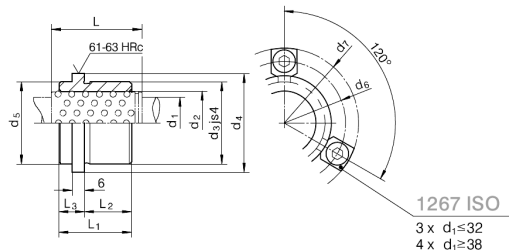

d_1	L	d_3	d_2	L_1	Pris
24-25	45	40	30-31	30	
				37	
				47	
30-32	56	48	38-40	60	
				77	
				95	
				120	
38-40	71	58	46-48	30	
				37	
				47	
				60	

d_1	L	d_3	d_2	L_1	Pris
38-40	95	58	46-48	77	
				95	
				120	
48-50	63	70	56-58	37	
				47	
				60	
				77	
60-63	80	85	68-71	95	
				120	
				140	
80	140	150	92	120	

Bestillingsnr. 1251.2 ISO - d1

d1	L	L1	L2	L3	d7	d6	d5	d4	d3	d2	Pris
24-25	95	80	30	50	72,7	60	46	48	40	30-31	
30-32	120	93	37	56	79,7	67	53	56	48	38-40	
38-40	140	110	47	63	89,7	77	63	66	58	46-48	
48-50	160	131	60	71	103,7	91	77	80	70	56-58	

Bestillingsnr. 1251.3 ISO - d1

d1	L	L1	L2	L3	d7	d6	d5	d4	d3	d2	Pris
19-20	56	42	23	20	64,7	52	39	40	32	25-26	
24-25	71	59		36	72,7	60	46	48	40	30-31	
30-32	95	75	30	45	79,7	67	53	56	48	38-40	
38-40	105	82	37		89,7	77	63	66	58	46-48	
48-50	120	97	47	50	103,7	91	77	80	70	56-58	
60-63	140	116	60	56	118,7	106	92	95	85	68-71	
80		120		60	141,7	129	115	118	105	92	

Kuglekurv bestilles separat

Bestillingsnr. 1251.4 ISO - d1

d1	L	L1	L2	L3	d7	d6	d5	d4	d3	d2	Pris
19-20	45	35	23	12	64,7	52	32	40	32	25-26	
24-25					72,7	60	40	48	40	30-31	
30-32	56	42	30		79,7	67	48	56	48	38-40	
38-40	63	52	37	15	89,7	77	58	66	58	46-48	
48-50	80	65	47	18	103,7	91	70	80	70	56-58	
60-63	95	80	60	20	118,7	106	85	95	85	68-71	
80	120				141,7	129	105	118	105	92	