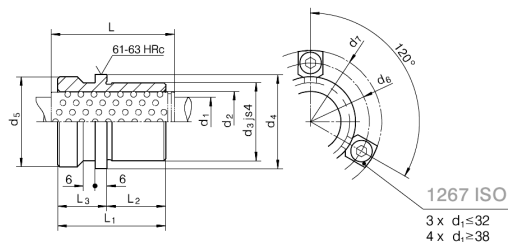

Bestillingsnr. 1251.3 ISO - d1

d1	L	L1	L2	L3	d7	d6	d5	d4	d3	d2	Pris
19-20	56	42	23	20	64,7	52	39	40	32	25-26	
24-25	71	59		36	72,7	60	46	48	40	30-31	
30-32	95	75	30	45	79,7	67	53	56	48	38-40	
38-40	105	82	37		89,7	77	63	66	58	46-48	
48-50	120	97	47	50	103,7	91	77	80	70	56-58	
60-63	140	116	60	56	118,7	106	92	95	85	68-71	
80		120		60	141,7	129	115	118	105	92	

Kuglekurv bestilles separat

Bestillingsnr. 1251.4 ISO - d1

d1	L	L1	L2	L3	d7	d6	d5	d4	d3	d2	Pris
19-20	45	35	23	12	64,7	52	32	40	32	25-26	
24-25					72,7	60	40	48	40	30-31	
30-32	56	42	30		79,7	67	48	56	48	38-40	
38-40	63	52	37	15	89,7	77	58	66	58	46-48	
48-50	80	65	47	18	103,7	91	70	80	70	56-58	
60-63	95	80	60	20	118,7	106	85	95	85	68-71	
80	120				141,7	129	105	118	105	92	