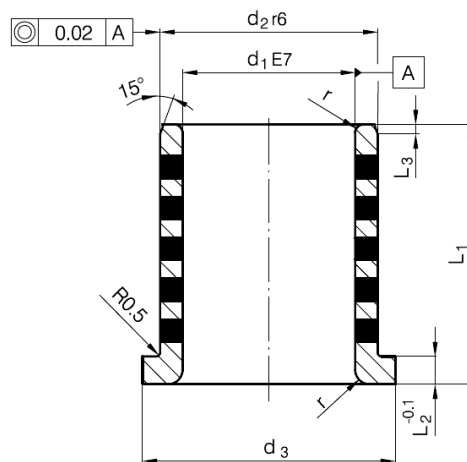

Bestillingsnr. 1271 - d1 x L1

d1	L2	L3	r	d3	d2	L1	Pris
10,0	2	2	1	22	14	15,0	SPØRG OM PRIS
						20,0	
12,0	3	3	1,5	25	18	15,0	
						20,0	
13,0				26	19	15,0	
						20,0	
14,0				27	20	15,0	
						20,0	
15,0				28	21	15,0	
						20,0	
16,0				29	22	25,0	
						20,0	
	25,0						
	30,0						
20,0	5	3	2	40	30	15,0	
						20,0	
				25,0	45	35	20,0
							25,0
30,0							
35,0							
30,0				50	40	20,0	
						25,0	
						30,0	
						35,0	
						40,0	
						50,0	
31,5	4	60	45	25,0			
30,0							

d1	L2	L3	r	d3	d2	L1	Pris
35	5	4	2	60	45	40,0	SPØRG OM PRIS
						50,0	
40				65	50	30,0	
						40,0	
45				70	55	30,0	
						40,0	
50				75	60	60,0	
						30,0	
						40,0	
						50,0	
55	80	85	40,0				
			60,0				
60	7,5	5	3	90	75	40,0	
						50,0	
				63	85	90	67,5
							80,0
70	10	100	100	105	85	50,0	
						80,0	
				75	110	90	60,0
							80,0
80	120	100	100,0				
			60,0				
90	130	110	80,0				
			80,0				
100	150	120	80,0				
			200,0				
120	170	140	80,0				
			100,0