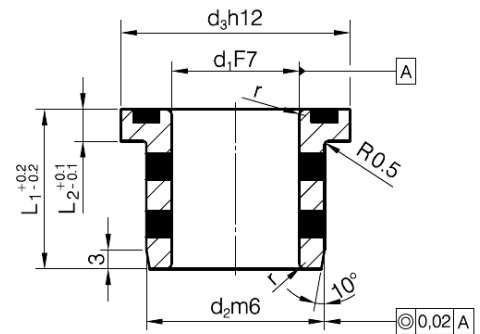

Bestillingsnr. 1272.1 - $d_1 \times L_1$