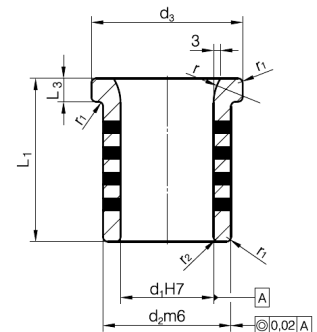

d1	d2	d3	L2	r	L1	Pris	
12	18	25	4,0	1	15	SPØRG OM PRIS	
16	22	30	5,0		20		
20	28	38			25		
25	33	43			30		
30	38	48			35		
40	50	60		2	45		
50	60	68	50				
60	62	75	6,0	3	55		
	75	83	7,5		60		
			90		7,0		65

Bestillingsnr. 1272.2 - $d_1 \times L_1$