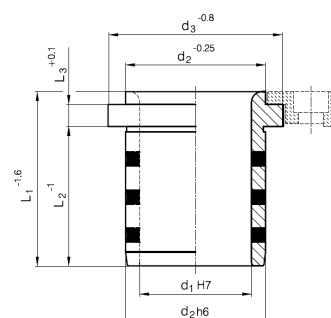

POWER TOOLS

KERN ISO BRONZEBØSNING

Bestillingsnr. 1270 - d1

d1	L1	L2	L3	L4	L5	d4	d3	d2	Pris
25	40	30	6,3	20	7,5	58	40	32	
32	50	40				66	50	40	
40	63	50				79	63	50	
50	71	56				89	71	63	
63	80	63	10,0	32	11,0	123	90	80	
80	100	80				143	112	100	
100	125	106				168	140	125	
125	160	132				203	180	160	
160	200	170				243	220	200	