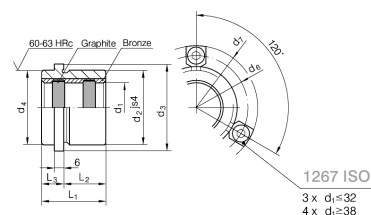

Bestillingsnr. 1240 ISO- d1 x L1

d1	d2	L1	Pris
15-16	28	23	
		30	
		37	
		47	
		60	
19-20	32	23	
		30	
		37	
		47	
		60	
24-25	40	23	
		30	
		37	
		47	

d1	d2	L1	Pris
24-25	40	60	
		77	
30-32	48	30	
		37	
		47	
		60	
		77	
		95	
38-40	58	30	
		37	
		47	
		60	
		120	

d1	d2	L1	Pris
24-25	40	37	
		47	
		60	
30-32	48	77	
		30	
		37	
		47	
		60	
		77	
38-40	58	95	
		30	
		37	
		47	
		60	

d1	d2	L1	Pris
38-40	58	120	
48-50	70	37	
		47	
		60	
		77	
60-63	85	95	
		120	
		60	
		77	
80	105	95	
		120	
		60	

POWER TOOLS

KERN ISO BRONZE/GRAFIT BØSNING

Bestillingsnr. 1241.1 ISO - d1

d1	L1	L2	L3	d7	d6	d4	d3	d2	Pris
19-20	59	23	36	64,7	52	39	40	32	
24-25	79	23	56	72,7	60	46	48	40	
30-32	93	30	63	79,7	67	53	56	48	
38-40	108	37	71	89,7	77	63	66	58	
48-50	127	47	80	103,7	91	77	80	70	
60-63	150	60	90	118,7	106	92	95	85	
80	150	60	90	141,7	129	115	118	105	

Bestillingsnr. 1241.4 ISO - d1

d1	L1	L2	L3	d7	d6	d4	d3	d2	Pris
19-20	43	23	20	64,7	52	39	40	32	
24-25	59		36	72,7	60	46	48	40	
30-32	75	30	45	79,2	67	53	56	48	
38-40	82	37	45	89,7	77	63	66	58	
48-50	97	47	50	103,7	91	77	80	70	
60-63	116	60	56	118,7	106	92	95	85	
80	120	66	60	141,7	129	115	118	105	