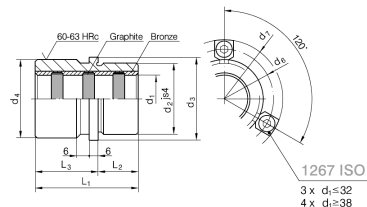

Bestillingsnr. 1240 ISO- d1 x L1

d1	d2	L1	Pris
15-16	28	23	
		30	
		37	
		47	
		60	
19-20	32	23	
		30	
		37	
		47	
		60	
24-25	40	23	
		30	
		37	
		47	

d1	d2	L1	Pris
24-25	40	60	
		77	
30-32	48	30	
		37	
		47	
		60	
		77	
		95	
38-40	58	30	
		37	
		47	
		60	
		120	

d1	d2	L1	Pris
48-50	70	37	
		47	
		60	
		77	
60-63	85	95	
		120	
		60	
		77	
80	105	95	
		120	
		60	

Bestillingsnr. 1240.1 d1 x L1

d1	d2	L1	Pris
10-11-12	22	23	
		30	
		37	
15-16	28	23	
		30	
		37	
		47	
		60	
19-20	32	23	
		30	
		37	
		47	
		60	
24-25	40	23	
		30	
		37	

d1	d2	L1	Pris
24-25	40	37	
		47	
		60	
30-32	48	77	
		30	
		37	
		47	
		60	
		77	
38-40	58	95	
		30	
		37	
		47	
		60	

d1	d2	L1	Pris
38-40	58	120	
48-50	70	37	
		47	
		60	
		77	
60-63	85	95	
		120	
		60	
		77	
80	105	95	
		120	
		60	

POWER TOOLS

KERN ISO BRONZE/GRAFIT BØSNING

Bestillingsnr. 1241.1 ISO - d1

d1	L1	L2	L3	d7	d6	d4	d3	d2	Pris
19-20	59	23	36	64,7	52	39	40	32	
24-25	79	23	56	72,7	60	46	48	40	
30-32	93	30	63	79,7	67	53	56	48	
38-40	108	37	71	89,7	77	63	66	58	
48-50	127	47	80	103,7	91	77	80	70	
60-63	150	60	90	118,7	106	92	95	85	
80	150	60	90	141,7	129	115	118	105	