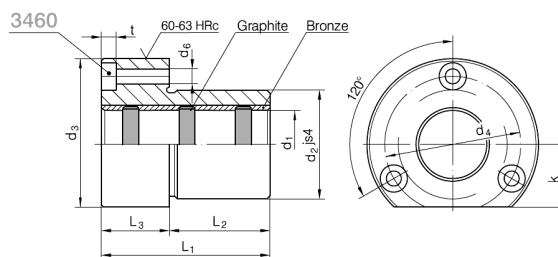

Bestillingsnr. 1242.1 ISO - d₁

d₁	L₁	L₂	L₃	t	k	d₆	d₄	d₃	d₂	Pris	
19	52	37	15	4,6	18	4,5	40	50	32		
20											
24	62	47	25	5,7	23	5,5	50	63	40		
25											
30	72	60	30	6,8	33	6,6	70	85	58		
32											
38	77	60	42	9,0	38	9,0	86	104	70		
40											
48	102	75	50	11,0	56	11,0	125	148	105		
50											
60											
63											
80	125