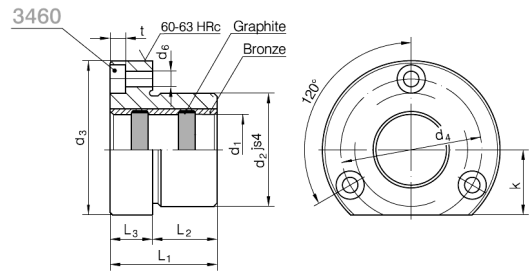

Bestillingsnr. 1242.3 ISO - d1

d1	L1	L2	L3	t	k	d6	d4	d3	d2	Pris					
15-16	29	23	6	3,4	15	4,5	35	45	28						
19-20	38		15	4,6	18		40	50	32						
24-25		45		30	25	5,7	23	50	63	40					
30-32	55		25			25	6,8	28	58	72	48				
38-40		62		37	25		9,0	38	6,6	70	85	58			
48-50											9,0	86	104	70