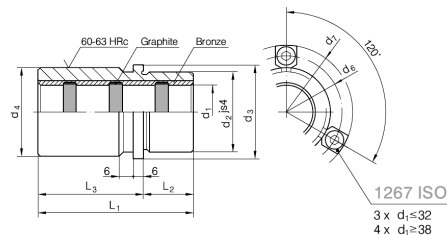

Bestillingsnr. 1240 ISO- d1 x L1

d1	d2	L1	Pris
15-16	28	23	
		30	
		37	
		47	
		60	
19-20	32	23	
		30	
		37	
		47	
		60	
24-25	40	23	
		30	
		37	
		47	

d1	d2	L1	Pris
24-25	40	60	
		77	
30-32	48	30	
		37	
		47	
		60	
		77	
		95	
38-40	58	30	
		37	
		47	
		60	
		120	

d1	d2	L1	Pris
48-50	70	37	
		47	
		60	
		77	
60-63	85	95	
		120	
		60	
		77	
80	105	95	
		120	
		60	

Bestillingsnr. 1240.1 d1 x L1

d1	d2	L1	Pris
10-11-12	22	23	
		30	
		37	
15-16	28	23	
		30	
		37	
		47	
		60	
19-20	32	23	
		30	
		37	
		47	
		60	
24-25	40	23	
		30	
		37	

d1	d2	L1	Pris
24-25	40	37	
		47	
		60	
30-32	48	77	
		30	
		37	
		47	
		60	
		77	
38-40	58	95	
		30	
		37	
		47	
		60	

d1	d2	L1	Pris
38-40	58	120	
48-50	70	37	
		47	
		60	
		77	
60-63	85	95	
		120	
		60	
		77	
80	105	95	
		120	
		60	

POWER TOOLS

KERN ISO BRONZE/GRAFIT BØSNING

Bestillingsnr. 1241.1 ISO - d1

d1	L1	L2	L3	d7	d6	d4	d3	d2	Pris
19-20	59	23	36	64,7	52	39	40	32	
24-25	79	23	56	72,7	60	46	48	40	
30-32	93	30	63	79,7	67	53	56	48	
38-40	108	37	71	89,7	77	63	66	58	
48-50	127	47	80	103,7	91	77	80	70	
60-63	150	60	90	118,7	106	92	95	85	
80	150	60	90	141,7	129	115	118	105	