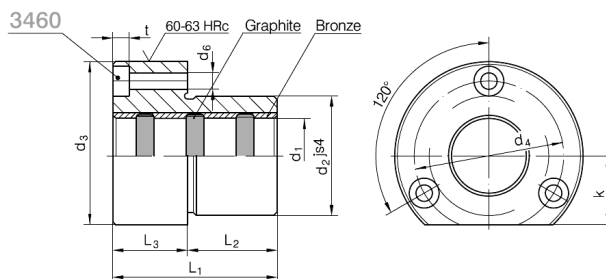

Bestillingsnr. 1242.2 ISO- d₁

d₁	L₁	L₂	L₃	t	k	d₆	d₄	d₃	d₂	Pris	
15	36	30	6	3,4	15	4,5	35	45	28		
16											
19	45	37	15	4,6	18	5,5	50	63	40		
20											
24	55	47	25	5,7	23	6,6	70	85	58		
25											
30	62	47	30	6,8	33	9,0	86	104	70		
32											
38	67	47	42	9,0	38	9,0	100	120	85		
40											
48	89	75	50	11,0	56	11,0	125	148	105		
50											
60											
63