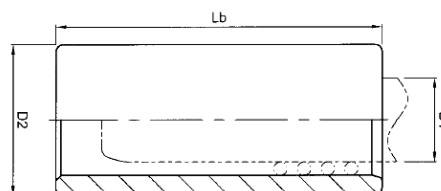

Søjle

Demonterbar søjle

Demonterbar søjle

Kuglekurv
Type 1

Kuglekurv
Type 2

Bestillingsnr.: BG - D₁ x Lb

D1	24/25	30/32	38/40	48/50	63
D2	45	54	65	81	95
Lb	-	-	-	-	-
Pris					
65		-	-	-	-
80				-	-
95				-	-
110					-
130					-
150	-				
170	-				
190	-	-			
215	-	-			
240	-	-	-		
265	-	-	-		